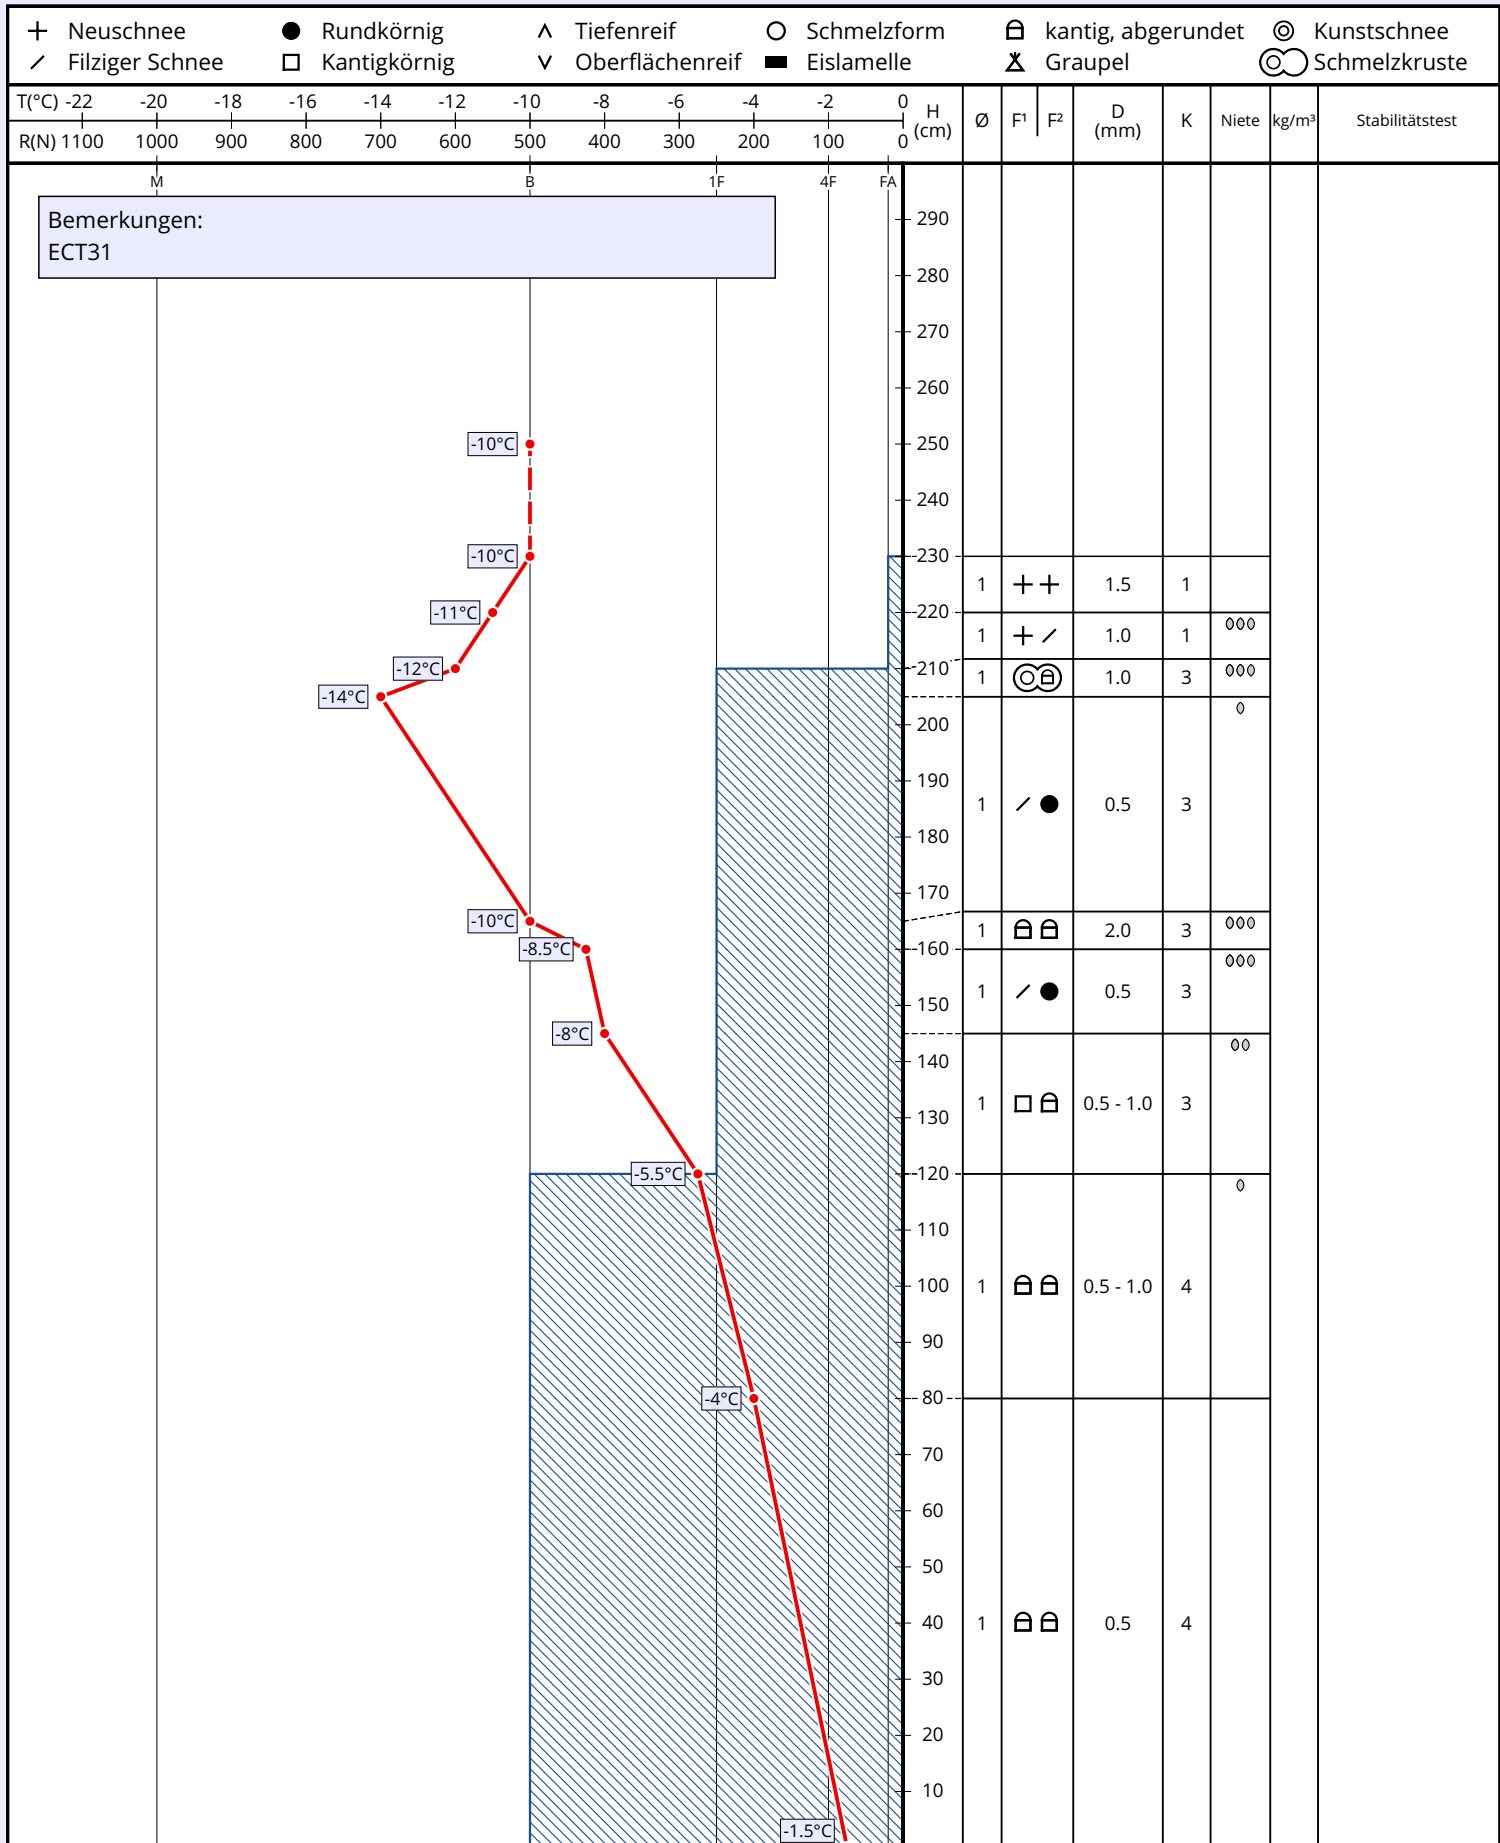

Schneeprofil: Markbachtal

Name: Renaat Van Gutte	E-Mail: ren...@hotmail.com	Aufnahmedatum: 25. Feb. 2023 14:30
Ort: Markbachtal	Seehöhe: 2010 m	Lufttemperatur: -10°C
Subregion: Lechquellengebirge	Hangneigung: 37°	Niederschlag: Schnee
Region: Vorarlberg	Exposition: O	Intensität: mittel
Land: Österreich	Windgeschw.: stark (40 - 60 km/h)	Bewölkung: stark bewölkt (5/8 - 7/8)
Lat/Long: 47.2194° / 10.0648°	Windrichtung: NW	Schneeprofilklasse:

Bemerkungen:
ECT31