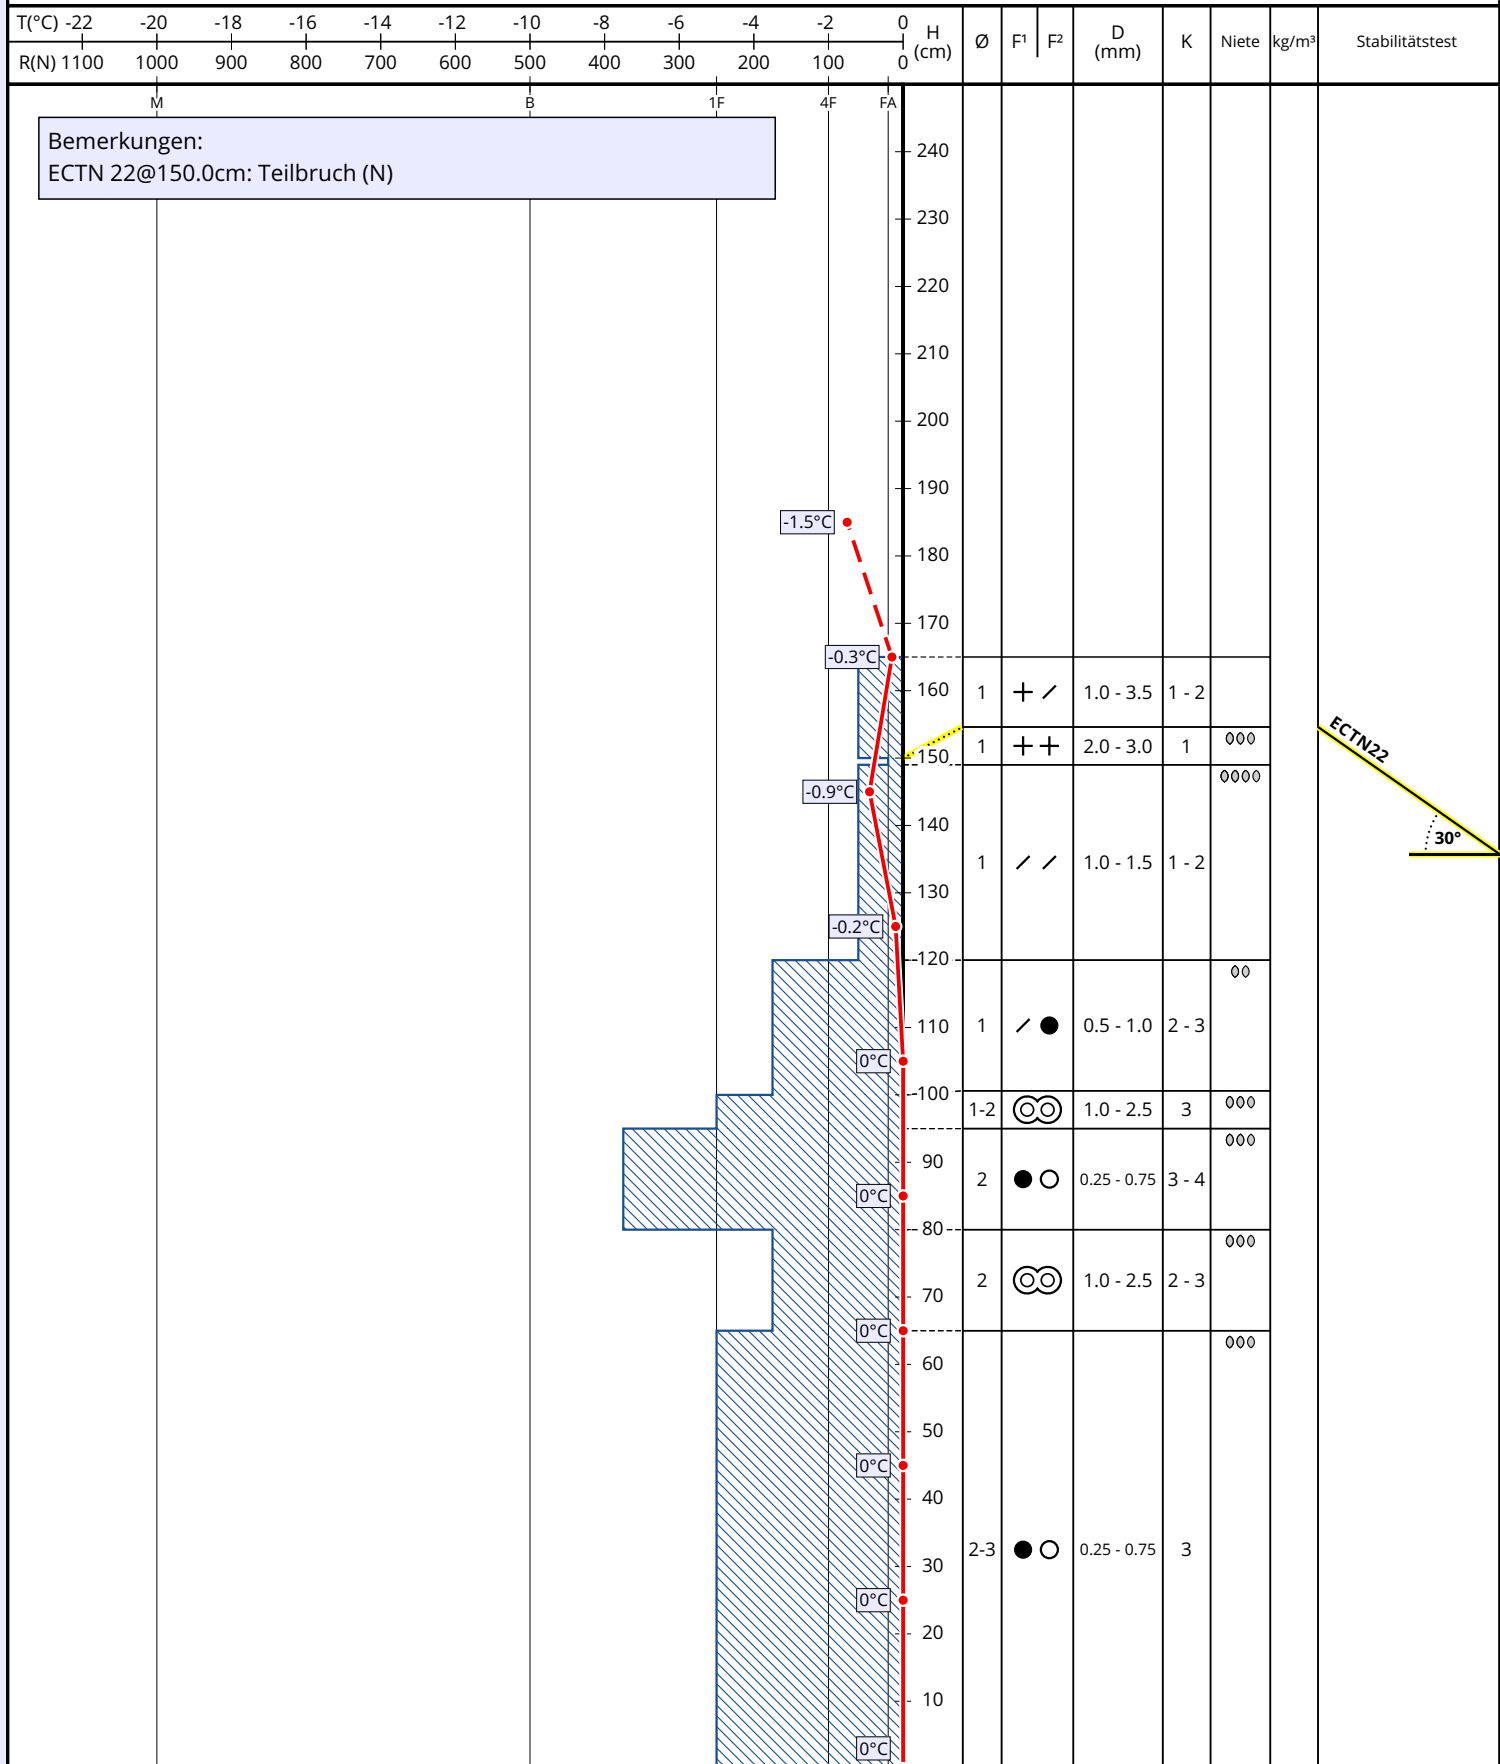

Schneeprofil: Gscheideggkogel

Name: LK Gesäuse - Kren	E-Mail: sebastian.kren@bergrettung-stm...	Aufnahmedatum: 16. Apr. 2023 10:30
Ort: Gscheideggkogel	Seehöhe: 1750 m	Lufttemperatur: -1.5°C
Subregion: Ennstaler Alpen	Hangneigung: 30°	Niederschlag: Schnee
Region: Steiermark	Exposition: W	Intensität: mittel
Land: Österreich	Windgeschw.: mäßig (20 - 40 km/h)	Bewölkung: bedeckt (8/8)
Lat/Long: 47.5123° / 14.6754°	Windrichtung: NW	Schneeprofilklasse:

+	Neuschnee	●	Rundkörnig	^	Tiefenreif	○	Schmelzform	⊞	kantig, abgerundet	⊙	Kunstschnee
/	Filziger Schnee	□	Kantigkörnig	∨	Oberflächenreif	■	Eislamelle	⊘	Graupel	⊕	Schmelzkruste

Bemerkungen:
ECTN 22@150.0cm: Teilbruch (N)