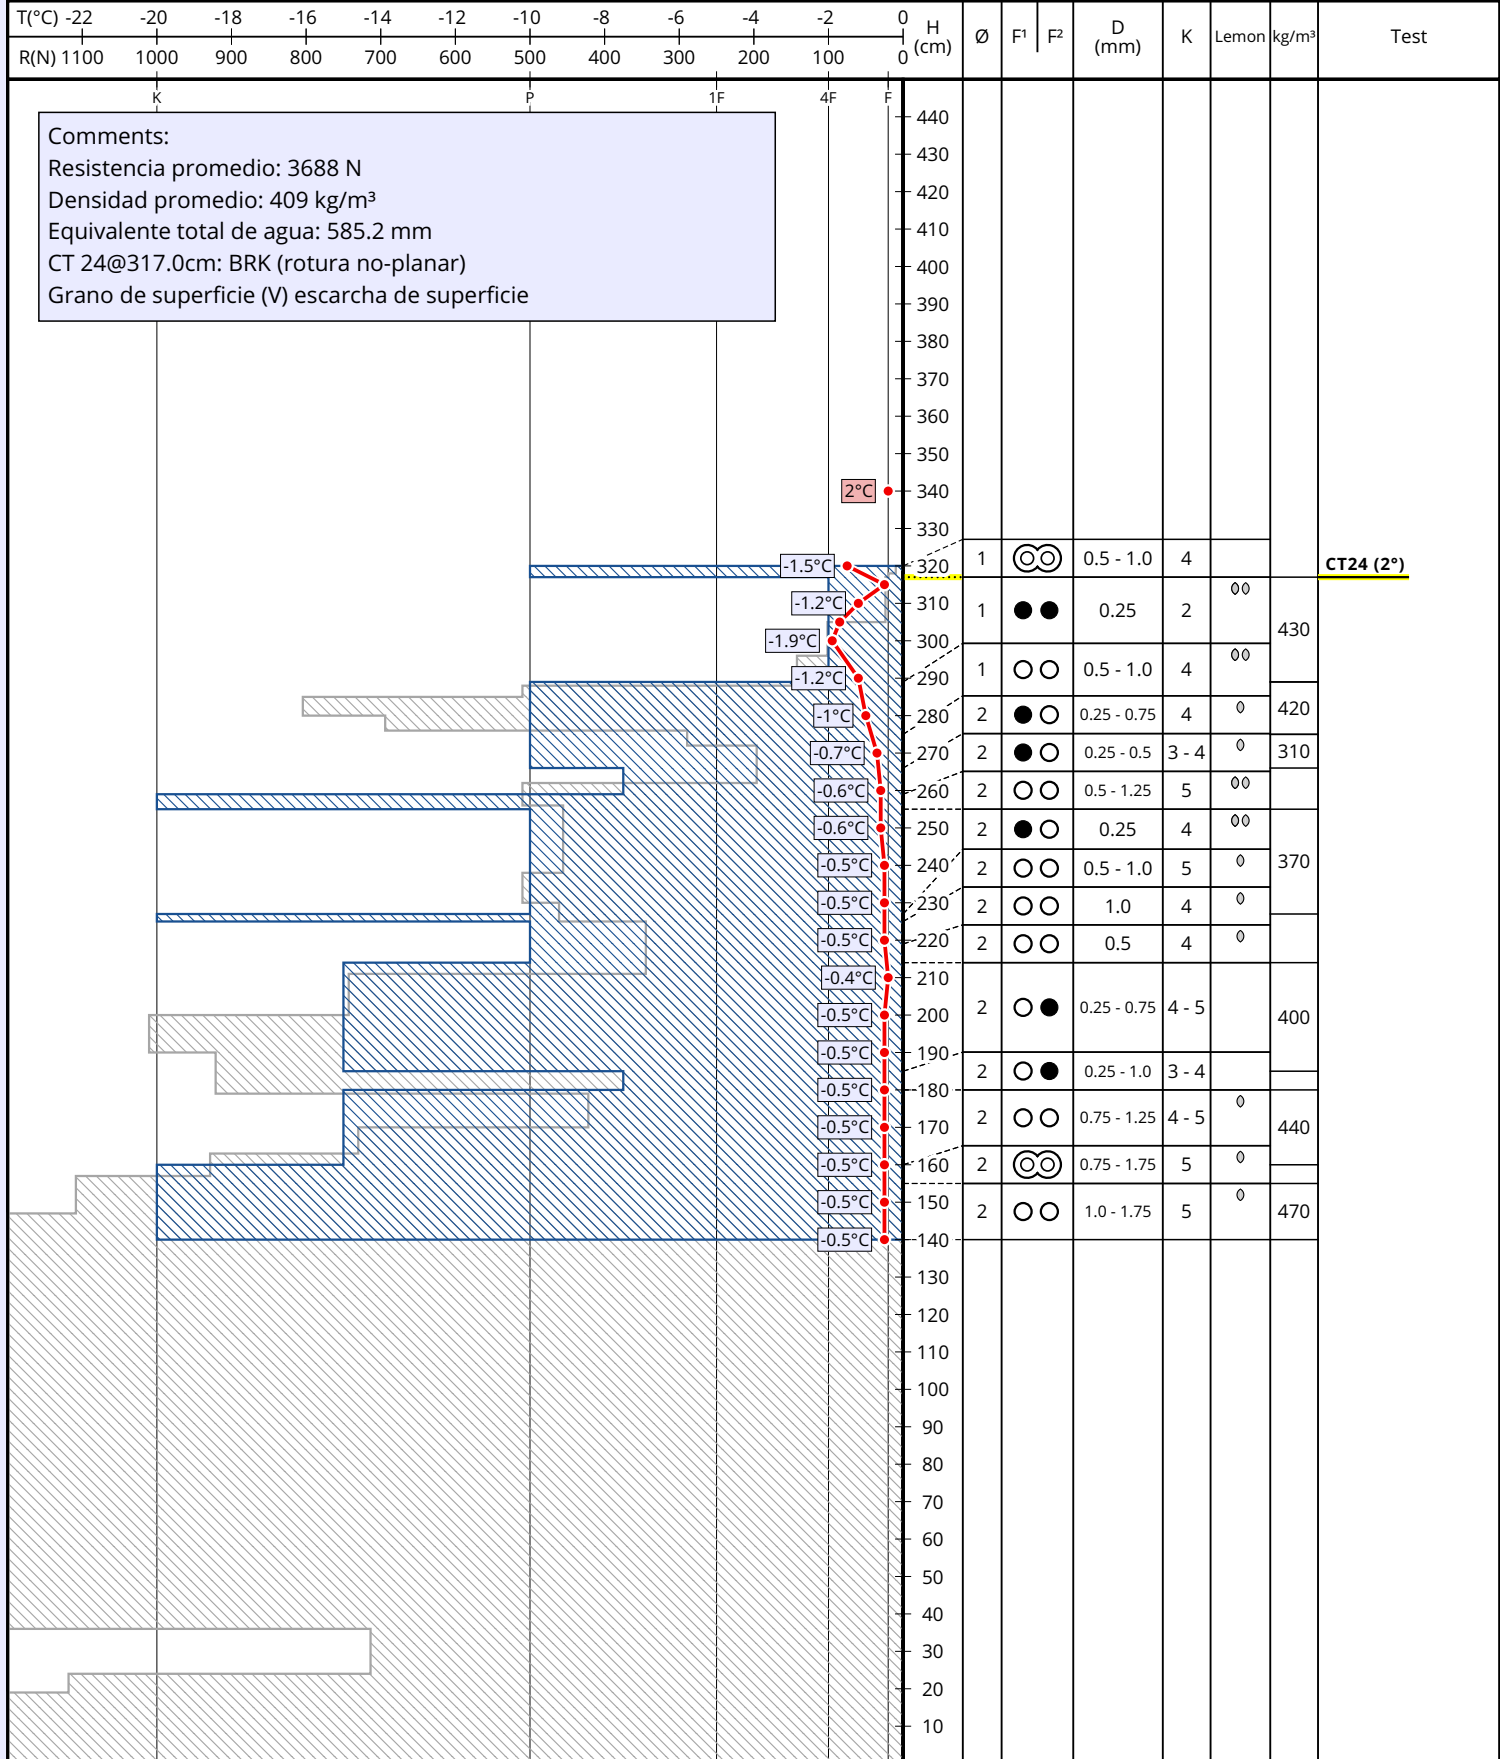

Snowprofile: Corralito Pta. Nevada 13-23

Name: Agustin Quiroga, Santiago Rome...	e-mail: Aguskiro1@gmail.com	Observation date: 24. Sep. 2023 12:20
Place: Corralito Pta. Nevada 13-23	Elevation: 1800 m	Air temperature: 2°C
Subregion: Argentina	Incline: 2°	Precipitation: No precipitation
Region: Argentina	Aspect: E	Intensity:
Country: Argentina	Wind speed: Calm (0 km/h)	Sky condition: Scattered (3/8 - 4/8)
Lat/Long: -41.164° / -71.4783°	Wind direction:	Total snow depth: 320.0 cm

+	●	^	○	⊞	⊙
/	□	∇	■	⊠	⊗

Comments:
 Resistencia promedio: 3688 N
 Densidad promedio: 409 kg/m³
 Equivalente total de agua: 585.2 mm
 CT 24@317.0cm: BRK (rotura no-planar)
 Grano de superficie (V) escarcha de superficie