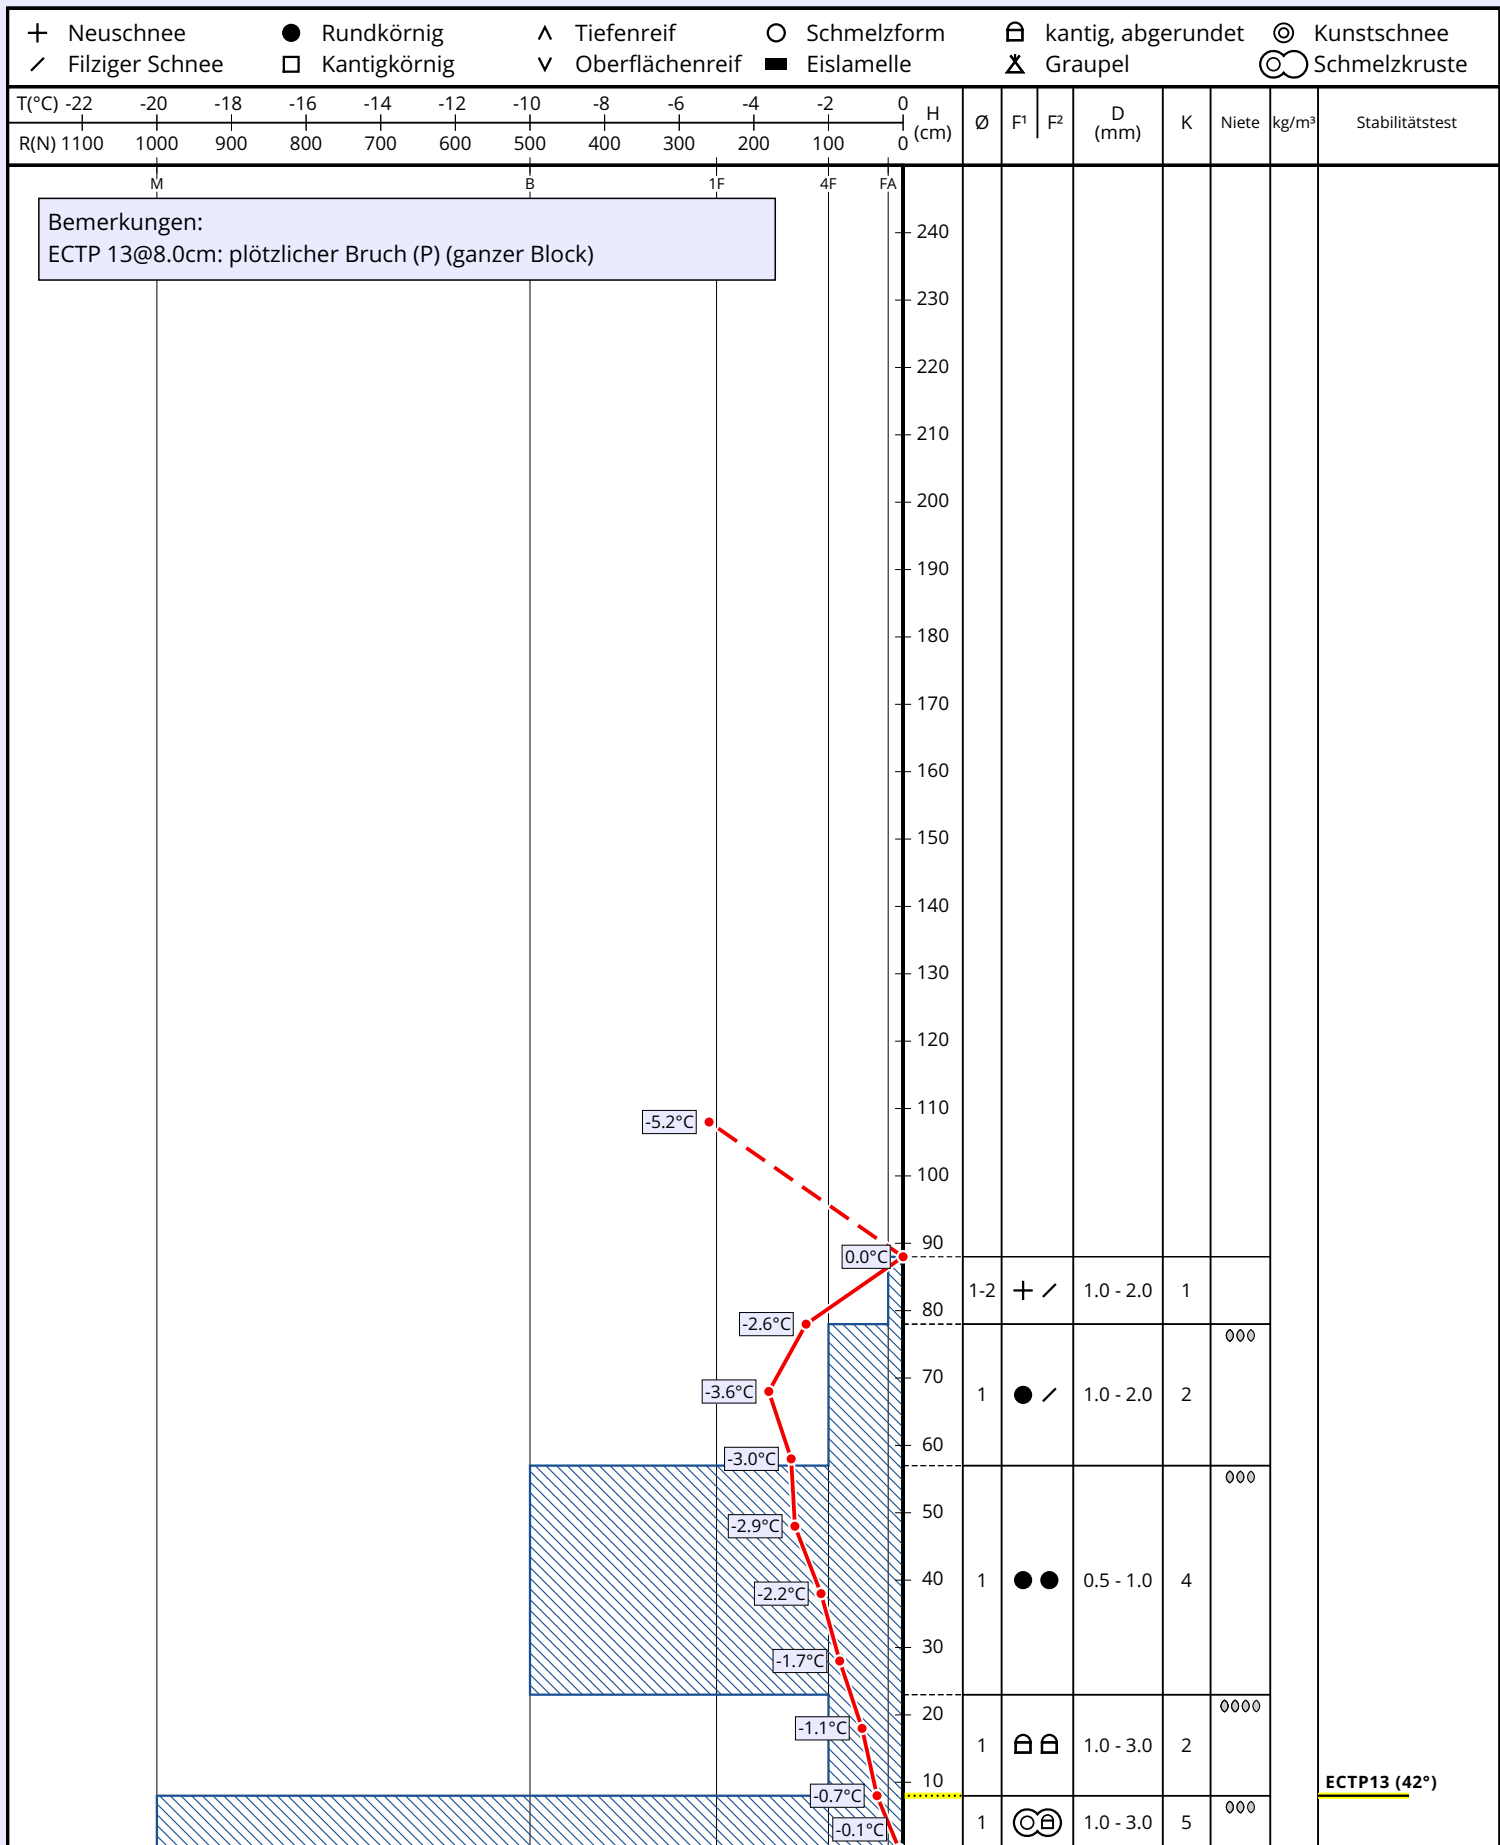

# Schneeprofil: Schaufeljoch-Bahn Bergstation Gaiskar

<b>Name:</b> Chwojan Gü. Knoflach Kl.	<b>E-Mail:</b> guenter.chwojan@gmx.at	<b>Aufnahmedatum:</b> 07. Nov. 2023 15:30
<b>Ort:</b> Schaufeljoch-Bahn Bergstation ...	<b>Seehöhe:</b> 3165 m	<b>Lufttemperatur:</b> -5.2°C
<b>Subregion:</b> Zentrale Stubaier Alpen	<b>Hangneigung:</b> 42°	<b>Niederschlag:</b> kein Niederschlag
<b>Region:</b> Tirol	<b>Exposition:</b> SO	<b>Intensität:</b>
<b>Land:</b> Österreich	<b>Windgeschw.:</b> kein Wind (0 km/h)	<b>Bewölkung:</b> wolkenlos (0/8)
<b>Lat/Long:</b> 46.9773° / 11.1102°	<b>Windrichtung:</b>	<b>Schneehöhe gesamt:</b> 88.0 cm

ECTP13 (42°)